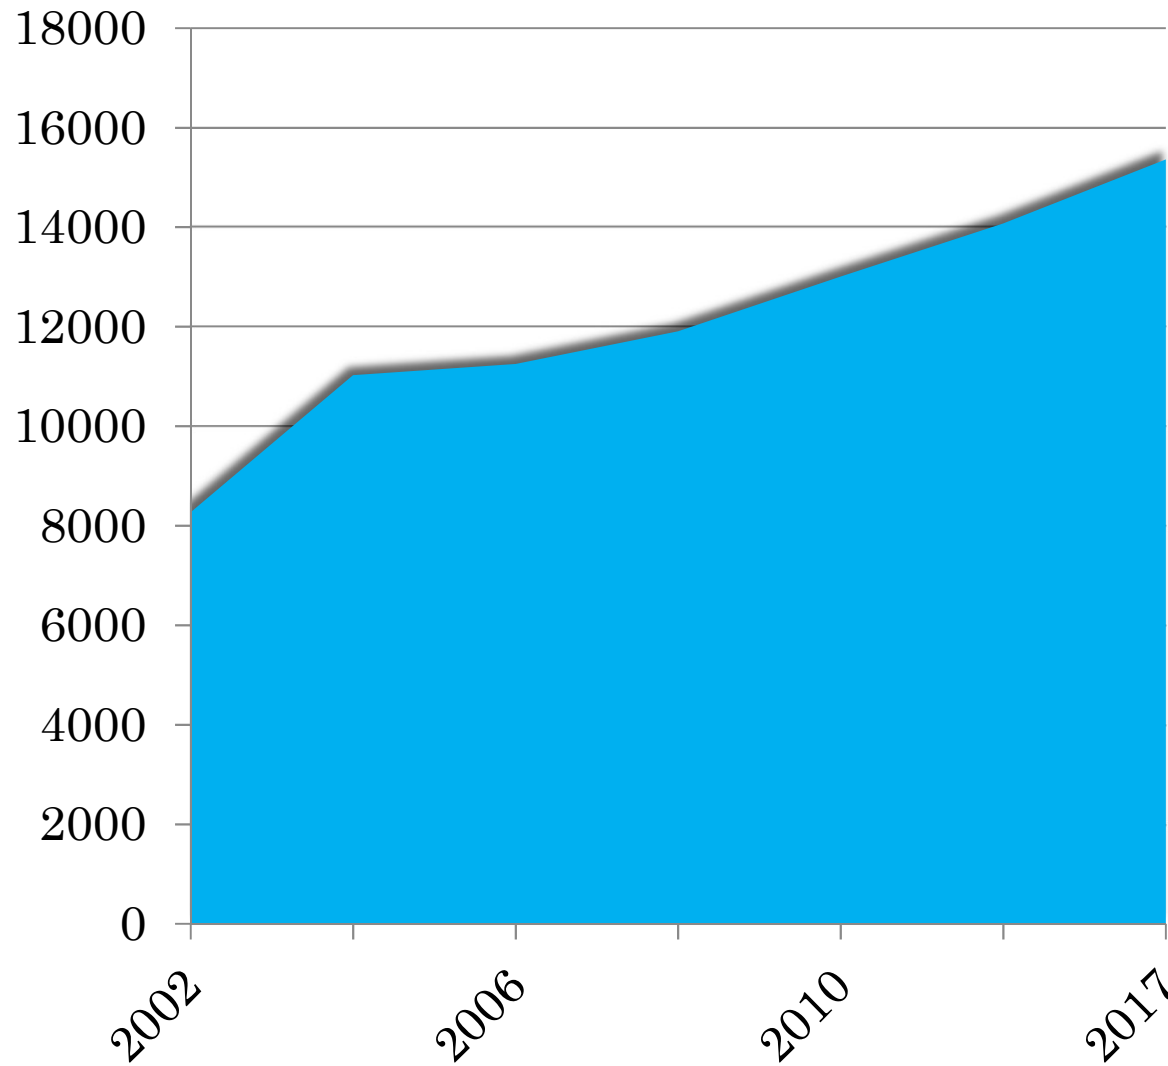

SMIETANGEN

Porsgrunn Bamble Borgestad
Boligbyggelag

■ Antall medlemmer

15 544

■ Antall boligselskaper

294
boligselskaper

■ Antall boliger

6 757 boliger

■ Egenkapital

70 millioner

UNDER BYGGING

ØYA

SKOMVÆRKVARTALET

DOKTOR MUNKS PARK II

BUERHAVEN TRINN III

MINDRE PROSJEKTER UNDERBYGGING – LEVERT: