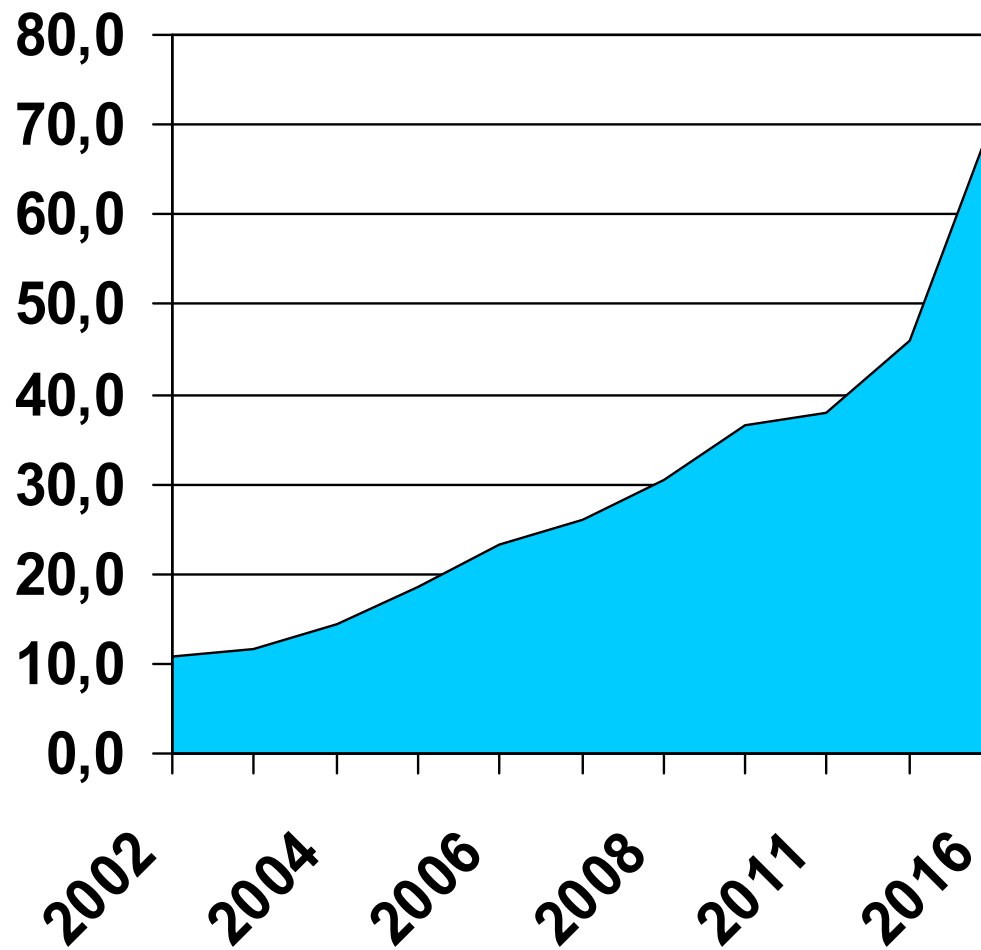

SMIETANGEN

Porsgrunn Bamble Borgestad
Boligbyggelag

■ Antall medlemmer

15 544

■ Antall boligselskaper

294
boligselskaper

■ Antall boliger

6 757 boliger

■ Egenkapital

70 millioner

UNDER BYGGING

ØYA

SKOMVÆRKVARTALET

DOKTOR MUNKS PARK II

BUERHAVEN TRINN III

MINDRE PROSJEKTER UNDERBYGGING – LEVERT: