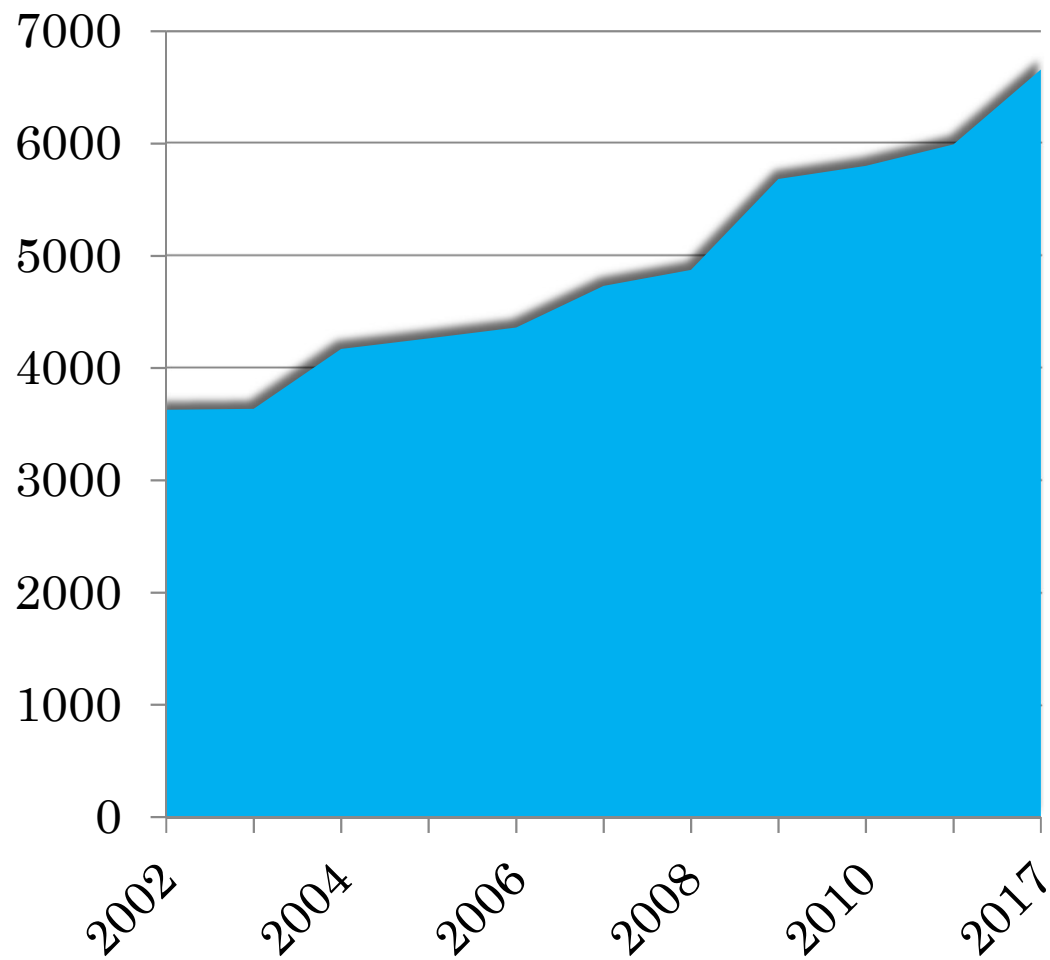

SMIETANGEN

Porsgrunn Bamble Borgestad
Boligbyggelag

■ Antall medlemmer

15 544

■ Antall boligselskaper

294
boligselskaper

■ Antall boliger

6 757 boliger

■ Egenkapital

70 millioner

UNDER BYGGING

ØYA

SKOMVÆRKVARTALET

DOKTOR MUNKS PARK II

BUERHAVEN TRINN III

MINDRE PROSJEKTER UNDERBYGGING – LEVERT: