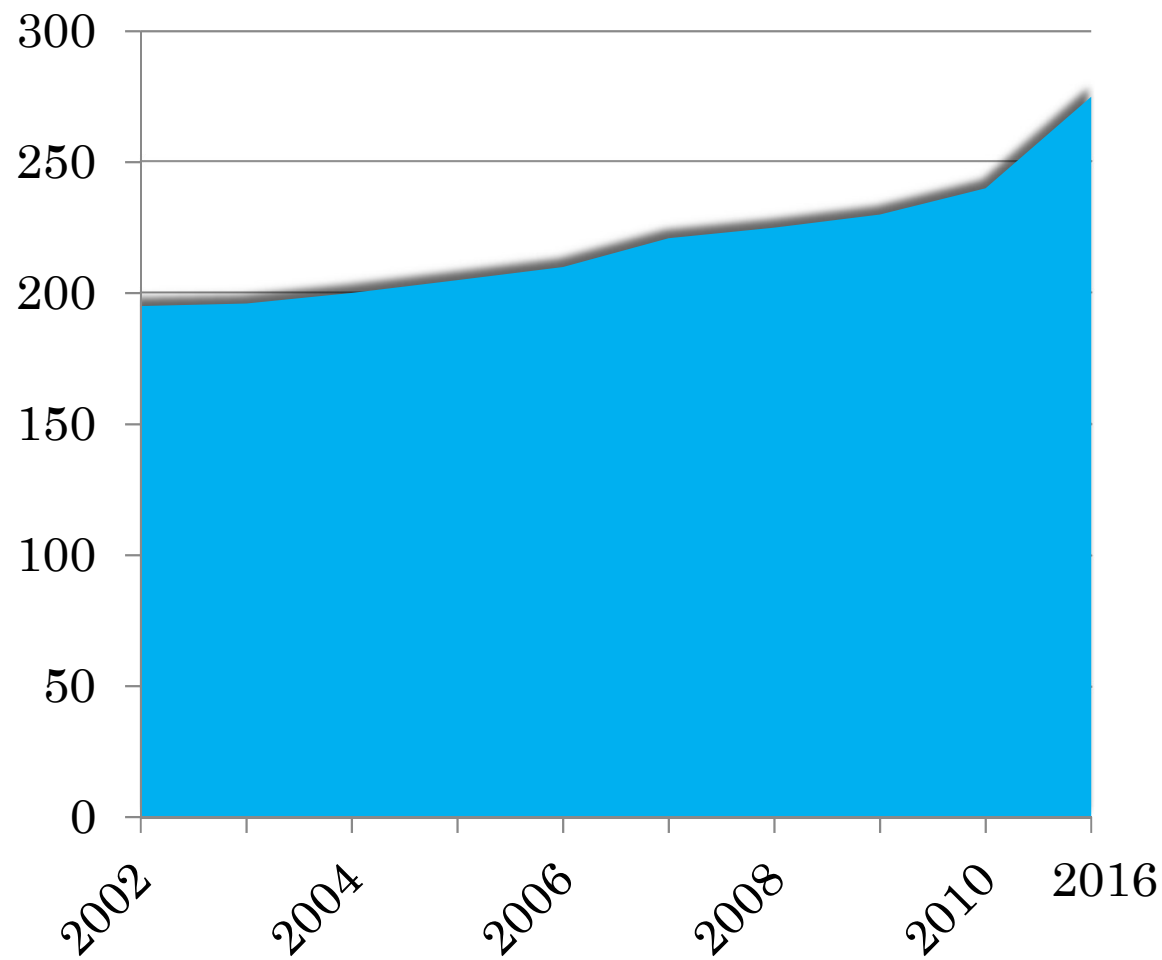

SMIETANGEN

Porsgrunn Bamble Borgestad
Boligbyggelag

■ Antall medlemmer

15 544

■ Antall boligselskaper

294
boligselskaper

■ Antall boliger

6 757 boliger

■ Egenkapital

70 millioner

UNDER BYGGING

ØYA

SKOMVÆRKVARTALET

DOKTOR MUNKS PARK II

BUERHAVEN TRINN III

MINDRE PROSJEKTER UNDERBYGGING – LEVERT: